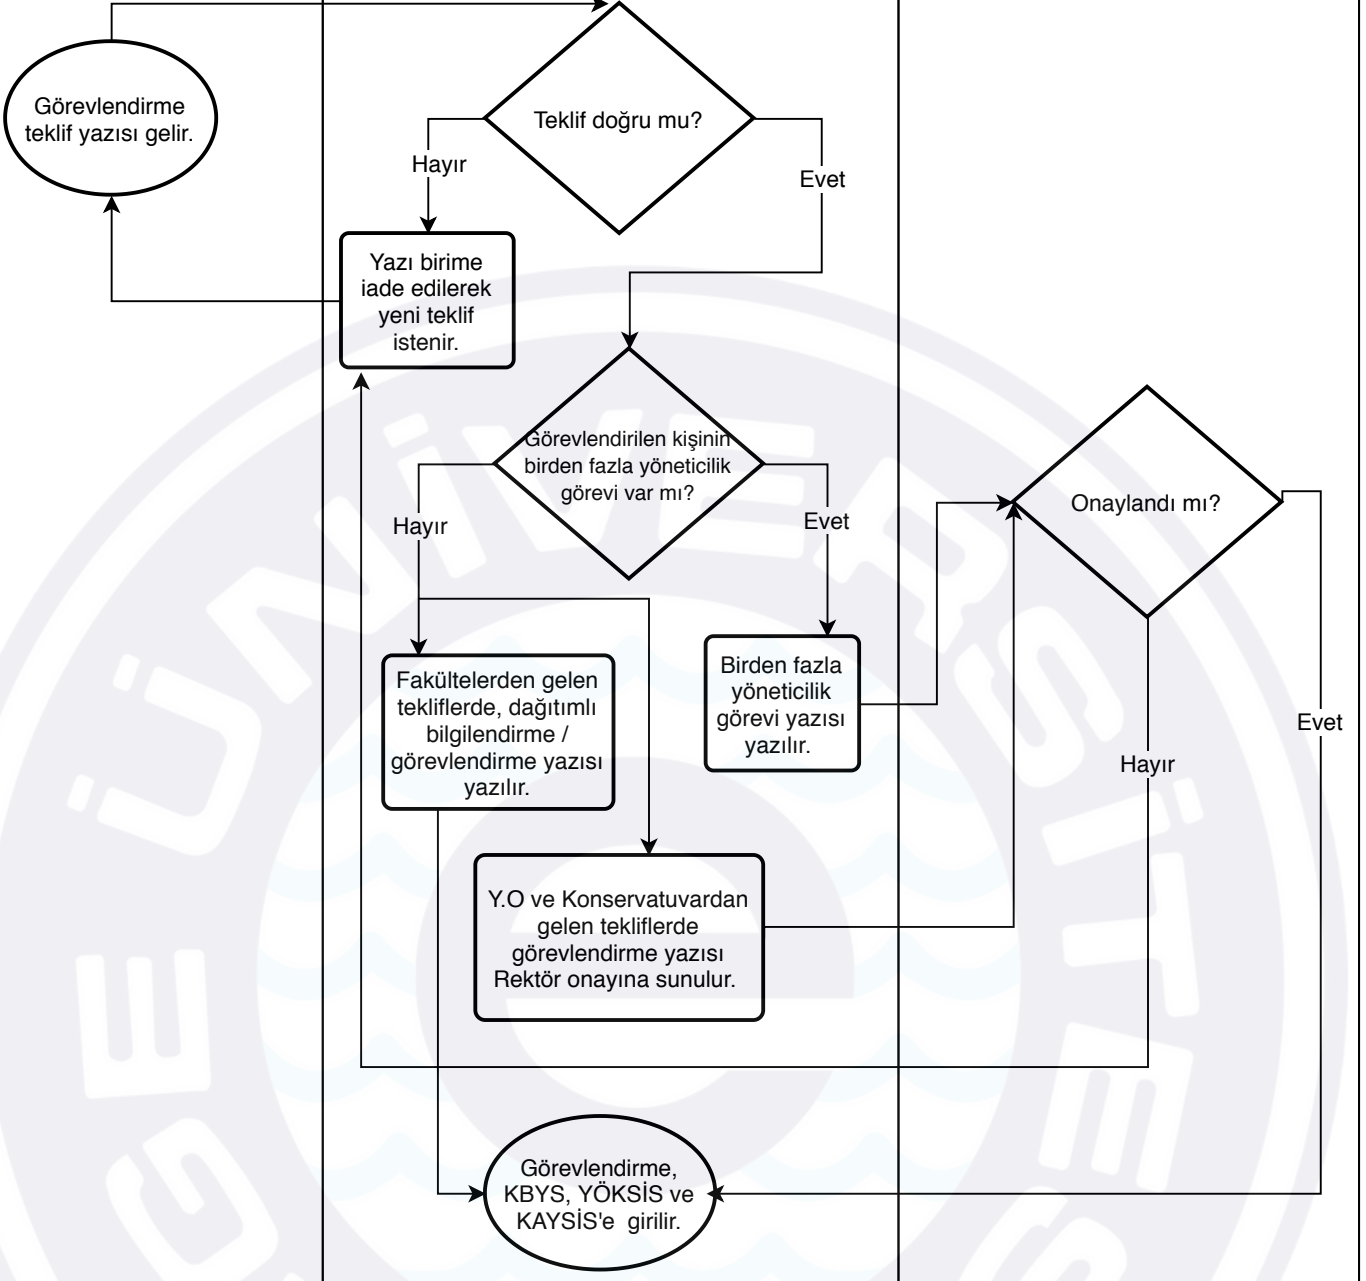

Fakülte / Yüksekokul / Konservatuvar Bölüm Başkanlığı Ataması

İlgili Fakülte / Yüksekokul / Konservatuvar

Kurul İşleri Şube Müdürlüğü

Rektör

1955